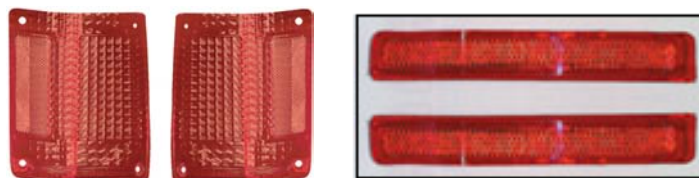

CHEVELLE, ECWAGON & MC TAIL LAMP RED LENSES CONT

E50900 (70-72) Tail Lamp Red Lenses... (EL CAMINO/WGN) ..REPRO PAIR $ 69.00

E50902 (70-72) Tail Lamp Red Lens, LH (EL CAMINO/WGN) ...OEM EACH $ 39.00

E51002 (70-72) Tail Lamp Red Lens, RH (EL CAMINO/WGN) ...OEM EACH $ 39.00

E51005 (70-72) Tail Lamp Reflectors... (EL CAMINO/WGN).....PAIR $ 25.00