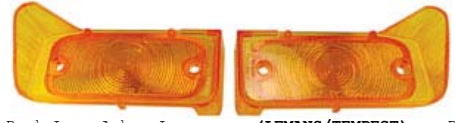

CHEVELLE, EC & WAGON FRONT PARK LAMP LENSES CONT

- A49400 (72) Park Lamp Clear Lens, LH (CHEVELLE) OEM EACH \$ 29.00
- A49405 (72) Park Lamp Clear Lenses... (CHEVELLE) PAIR \$ 59.00
- E49905 (72) Park Lamp Clear Lenses... (EL CAMINO/WGN) PAIR \$ 69.00
- A49600 (72) Park Lamp Amber Lens, LH (CHEVELLE) OEM EACH \$ 29.00
- A49700 (72) Park Lamp Amber Lens, RH (CHEVELLE) OEM EACH \$ 29.00
- A49705 (72) Park Lamp Amber Lenses... (CHEVELLE) PAIR \$ 59.00
- E50000 (72) Park Lamp Amber Lens, LH (EL CAMINO/WGN) OEM EACH \$ 29.00
- E50100 (72) Park Lamp Amber Lens, RH (EL CAMINO/WGN) OEM EACH \$ 29.00
- E50105 (72) Park Lamp Amber Lenses... (EL CAMINO/WGN) PAIR \$ 55.00

GTO, LEMANS & TEMPEST PARK LAMP LENSES

- G48570 (64) Park Lamp Amber Lenses... (GTO/LM/TMP) PAIR \$ 39.00

- G48580 (65) Park Lamp Clear Lenses... (GTO/LM/TMP) PAIR \$ 39.00

- G48590 (66-67) Park Lamp Clear Lenses... (GTO) PAIR \$ 49.00