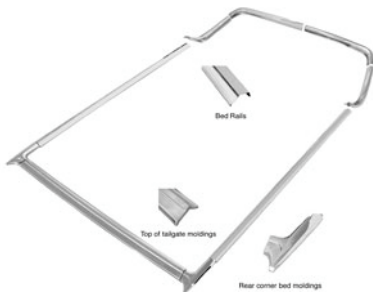

EL CAMINO COMPLETE BED MOULDING SETS

E18302# (64-67) SET/9 REPRO BED MOULDINGS (EL CAMINO)..... \$ 579.00

E18305# (68-72) SET/10 REPRO BED MOULDINGS (EL CAMINO/SPRINT)..... \$ 429.00

E18310# (78-87) SET/7 REPRO BED MOULDINGS (EL CAMINO)..... \$ 549.00

EL CAMINO FRONT UPPER CAB BED MOULDINGS

E17952 (64-67) Front Upper Cab Bed Mld, LH (EL CAMINO).....CHROME \$ 99.00
 E17954 (64-67) Front Upper Cab Bed Mld, RH (EL CAMINO).....CHROME \$ 99.00
 E17956 (64-67) Front Lower Cab Bed Mld, LH (EL CAMINO).....CHROME \$ 99.00
 E17958 (64-67) Front Lower Cab Bed Mld, RH (EL CAMINO).....CHROME \$ 99.00
 E17960# (64-67) Cab Bed Moulding Kit W/HRDW (EL CAMINO) CHROME SET \$ 349.00

E17960 (78-87) Front Upper Cab Bed Mlds..... (EL CAMINO).....PAIR \$ 169.00
 E17980 (78-87) Front Upper Cab Bed Mld Clip (EL CAMINO).....EACH \$ 2.25

EL CAMINO FRONT CORNER BED MOULDINGS

E17900 (68-72) Front Corner Bed Mld, RH (EL CAMINO/SPRINT)...EACH \$ 59.00
 E17950 (68-72) Front Corner Bed Mld, LH (EL CAMINO/SPRINT)...EACH \$ 59.00