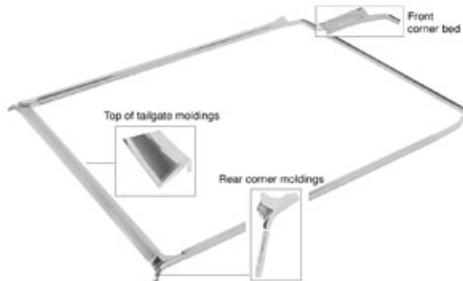

EL CAMINO COMPLETE BED MOULDING SETS

E18302# (64-67) SET/9 REPRO BED MOULDINGS (EL CAMINO)..... \$ 579.00

E18305# (68-72) SET/10 REPRO BED MOULDINGS (EL CAMINO/SPRINT)..... \$ 429.00

E18310# (78-87) SET/7 REPRO BED MOULDINGS (EL CAMINO)..... \$ 549.00

EL CAMINO FRONT UPPER CAB BED MOULDINGS

E17952 (64-67) Front Upper Cab Bed Mld, LH (EL CAMINO).....CHROME \$ 99.00
 E17954 (64-67) Front Upper Cab Bed Mld, RH (EL CAMINO).....CHROME \$ 99.00
 E17956 (64-67) Front Lower Cab Bed Mld, LH (EL CAMINO).....CHROME \$ 99.00
 E17958 (64-67) Front Lower Cab Bed Mld, RH (EL CAMINO).....CHROME \$ 99.00
 E17960# (64-67) Cab Bed Moulding Kit W/HRDW (EL CAMINO) CHROME SET \$ 349.00

E17960 (78-87) Front Upper Cab Bed Mlds..... (EL CAMINO).....PAIR \$ 169.00
 E17980 (78-87) Front Upper Cab Bed Mld Clip (EL CAMINO).....EACH \$ 2.25

EL CAMINO FRONT CORNER BED MOULDINGS

E17900 (68-72) Front Corner Bed Mld, RH (EL CAMINO/SPRINT)...EACH \$ 59.00
 E17950 (68-72) Front Corner Bed Mld, LH (EL CAMINO/SPRINT)...EACH \$ 59.00