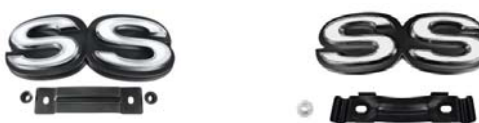

A600	(66)	Center Grille Emb & 66-7 Rear "SS 427" (CHEVELLE)	\$ 85.00
A800	(67)	Center Grille Emb W/Retainer "SS 427" (CHEVELLE)	\$ 85.00

G1080	(67)	Center Grille Emblem "GTO".....(GTO).....	\$ 22.00
G1100	(68-69)	Center Grille Emblem "GTO".....(GTO).....	\$ 25.00

A1100	(68)	Center Grille Emblem W/Brkt "SS 396" (CHEVELLE/EC)	\$ 59.00
A1500	(69)	Center Grille Emblem W/Brkt "SS 396" (CHEVELLE/EC)	\$ 55.00

A1400	(69)	Center Grille Emb (CHEVELLE/EC/WGN) ...BLUE BOWTIE	\$ 79.00
-------	------	--	----------

A1650	(70)	Center Grille Emb (CHEVELLE/EC/WGN) SILVER BOWTIE	\$ 99.00
A1750	(71)	Center Grille Emb (CHEVELLE/EC/WGN) SILVER BOWTIE	\$ 99.00

A1700	(70)	Center Grille Emblem "SS" (CHEVELLE/EC).....OEM	\$ 69.00
A1705	(70)	Center Grille Emblem "SS" (CHEVELLE/EC).....REPRO	\$ 29.00
A1805	(71)	Center Grille Emblem "SS" (CHEVELLE/EC).....	\$ 69.00