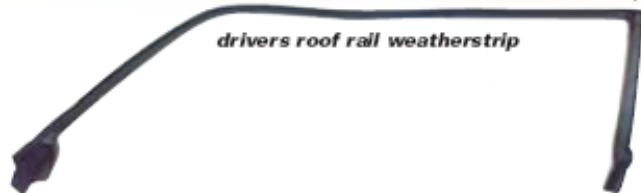

1967-69 Coupe Weatherstrip

PREMIUM DOOR WEATHERSTIPS

- F28800 (67) Premium Door Weatherstrip (F-BODY HT/CNV).....PAIR \$ 72.00
- F29100 (68-69) Premium Door Weatherstrip (F-BODY HT/CNV).....PAIR \$ 72.00
- F29600 (70-81) Premium Door Weatherstrip (F-BODY HT/CNV).....PAIR \$ 79.00
- F29700 (82-92) Premium Door Weatherstrip (F-BODY HT/CNV).....PAIR \$ 89.00

PREMIUM ROOFRAIL WEATHERSTIPS

- F29800 (67) Premium Roofrail Weatherstrip (F-BODY HT).....PAIR \$ 72.00
- F30000 (68-69) Premium Roofrail Weatherstrip (F-BODY HT).....PAIR \$ 72.00
- F30050 (70-81) Premium Roofrail Weatherstrip (F-BODY HT).....PAIR \$ 79.00
- F30060 (82-92) Premium Roofrail Weatherstrip (F-BODY HT).....PAIR \$ 89.00