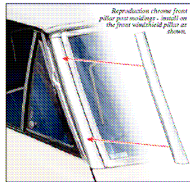

CONVERTIBLE PILLAR MOULDINGS

1. F11700 (67-69) Convertible Pillar Mld, LH (F-BODY).....EACH $ 59.00
   F11710 (67-69) Convertible Pillar Mld, RH (F-BODY).....EACH $ 59.00